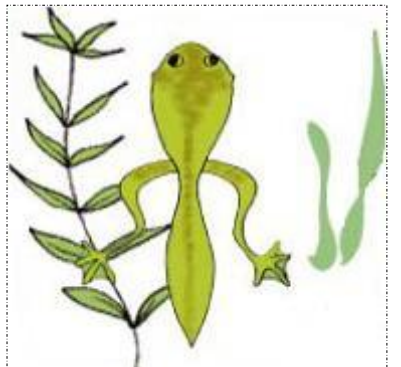

Comment le têtard devient-il une Grenouille ?

Consigne :

Découpe toutes les images puis colle-les dans le bon ordre.

Comment le têtard devient-il une Grenouille ?

Lors de l'accouplement, le mâle de la grenouille féconde les œufs.

La femelle grenouille pond des centaines d'œufs dans l'eau.

Les têtards se développent dans les œufs.

Les petits têtards sortent des œufs. Ils vont vivre dans l'eau.

Le têtard est tout noir. Il a une grosse tête et une longue queue qui lui permet de se déplacer dans l'eau.

Les petits têtards sortent des œufs. Ils vont vivre dans l'eau.

Les pattes avant poussent à leur tour.

La queue disparaît peu à peu.

Le têtard tout noir est devenu une jolie grenouille verte.