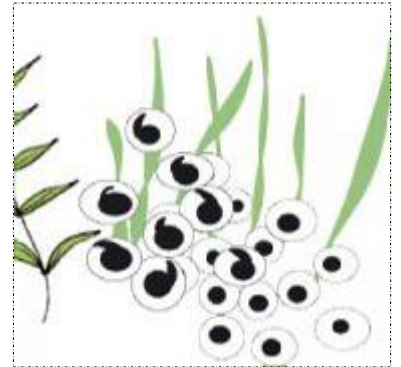

Comment le têtard devient-il une Grenouille ?

Consigne :

Découpe toutes les images puis colle-les dans le bon ordre.

Comment le têtard devient-il une Grenouille ?

Lors de l'accouplement, le mâle de la grenouille féconde les œufs.

La femelle grenouille pond des centaines d'œufs dans l'eau.

Les têtards se développent dans les œufs.

Les petits têtards sortent des œufs. Ils vont vivre dans l'eau.

Le têtard est tout noir. Il a une grosse tête et une longue queue qui lui permet de se déplacer dans l'eau.

Les petits têtards sortent des œufs. Ils vont vivre dans l'eau.

Les pattes avant poussent à leur tour.

La queue disparaît peu à peu.

Le têtard tout noir est devenu une jolie grenouille verte.