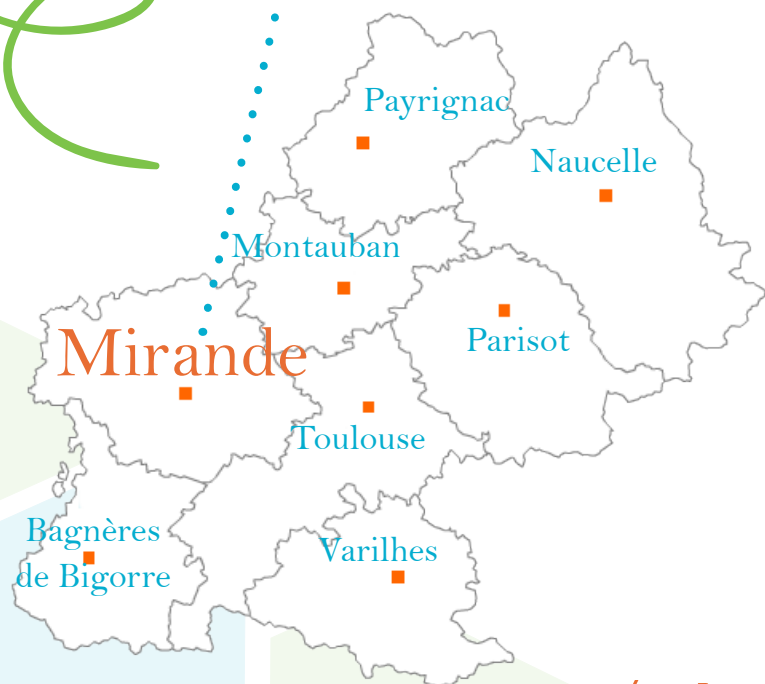

Corridors écologiques : Quand les espèces nous montrent la voie ...

➔ 19 sept. -
5 oct. 2016
MIRANDE

Rendez-vous
Trame Verte Bleue
en Midi-Pyrénées

Comment l'Homme, la faune et la flore se partagent la nature ?

Animée par CPIE Pays Gersois

Portons ensemble un regard sur notre territoire,
voyons ensemble comment la vie s'y organise !

Exposition «Trame verte et bleue en Midi-
Pyrénées»

Informations pratiques :

- Gratuit et ouvert à tous
- Mairie de Mirande
  BP53, Boulevard Clémenceau
  32 300 Mirande
  05 62 66 52 87
- du lundi au vendredi de 8h30 à 12h et de
  14h à 16h30
- Informations sur l'exposition auprès du
  CPIE Pays gersois 05 62 66 85 77 ou par
  mail : contact@cpie32.org

www.naturemp.org/tvb

Ce programme est financé par :

LA RÉGION OCCITANIE
Pyrénées-Méditerranée

En partenariat avec :

Proposé par les associations